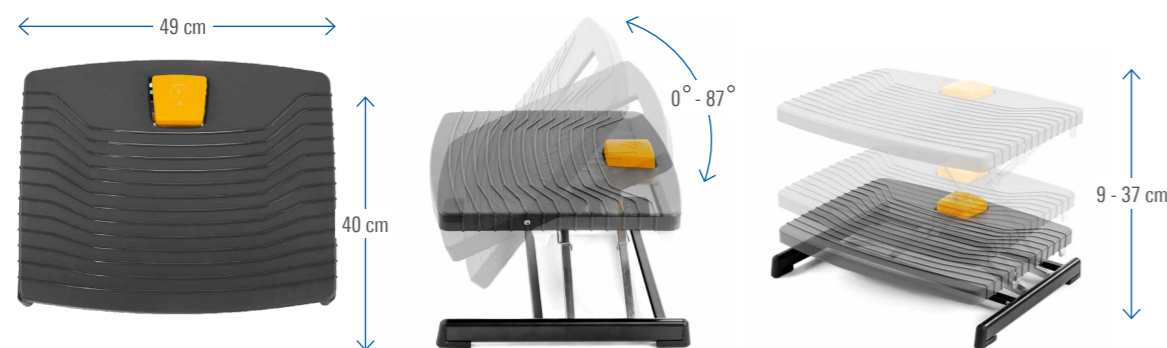

PRO 959

- Einfach zu bedienen mit 1 Fuß
- Großes rutschfestes Fußbrett für optimalen Komfort (DIN 4556)
- Robustes Design
- Patentierter Scherenmechanismus
- Optional: ESD-Version