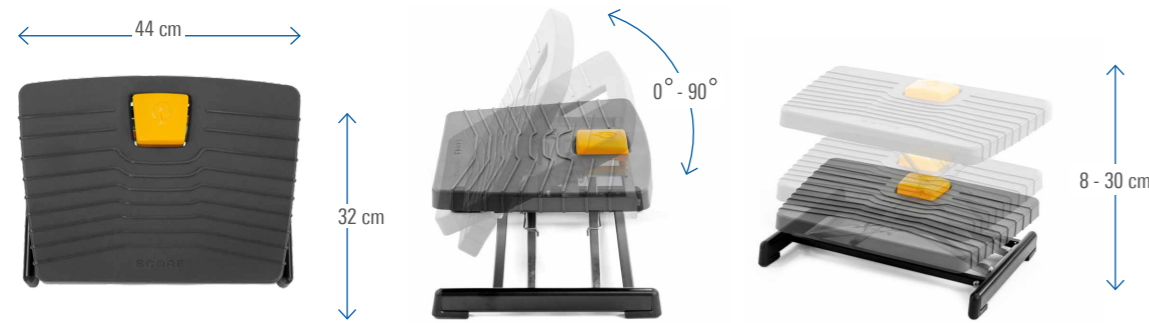

2018

Der PRO 952 ist der Nachfolger des Basic 952. Diese Fußstütze kombiniert die handliche Größe des Basic 952 und die Technologie des PRO 959.

250.000
Exemplare

Über 250.000 Fußstützen wurden in mehr als 30 Ländern verkauft.

Die Score Fußstütze in der Praxis:

Zähler

Kasse / POS

Labor / Büro

Pro Line

PRO 952

- Einfach zu bedienen mit 1 Fuß
- Kippendes Anti-Rutsch-Trittbrett und Bodenkontakt
- Robustes und kompaktes Design
- Der Stuhl passt unter das Regal, ideal in kleinen Räumen
- Patentierter Scherenmechanismus
- Optional: ESD-Version 