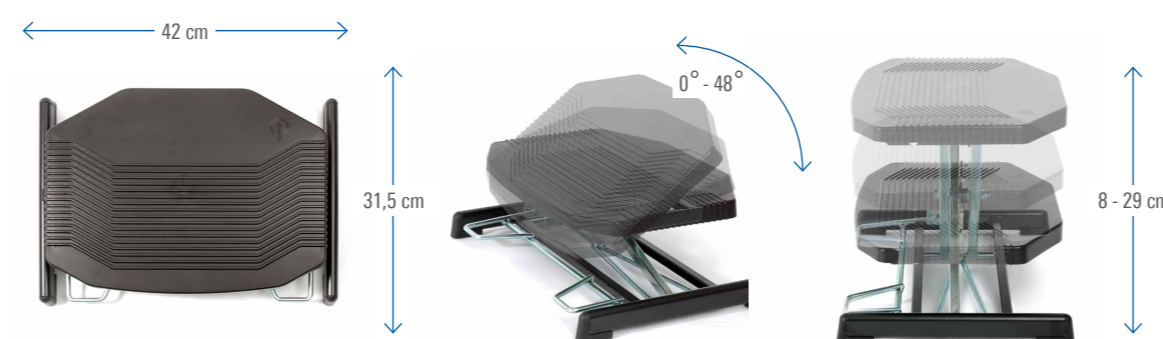

Die Score Fußstütze in der Praxis:

Zähler

Kasse / POS

Labor / Büro

Pro Line

PRO 952

- Einfach zu bedienen mit 1 Fuß
- Kippendes Anti-Rutsch-Trittbrett und Bodenkontakt
- Robustes und kompaktes Design
- Der Stuhl passt unter das Regal, ideal in kleinen Räumen
- Patentierter Scherenmechanismus
- Optional: ESD-Version 

PRO 959

- Einfach zu bedienen mit 1 Fuß
- Großes rutschfestes Fußbrett für optimalen Komfort (DIN 4556)
- Robustes Design
- Patentierter Scherenmechanismus
- Optional: ESD-Version 

Basic & Discus Line

Basic 952

- Mit 2 Füße verstellbar
- Patentierter Scherenmechanismus
- Anti-Rutsch-Trittbrett und Bodenkontakt
- Kompaktes Design
- Mehr als 250.000 weltweit verkauft
- Optional: ESD-Version 

Discus 150T / 250T 'where feet meet design'

- Mit einem Fuß verstellbar
- Gaslift-Höheneinstellung, 2 Bereiche
- Elegantes rundes Design

Basic 950

- Manuelle Höheneinstellung
- Robustes Design
- Anti-Rutsch-Trittbrett und Bodenkontakt
- Optional: ESD-Version 