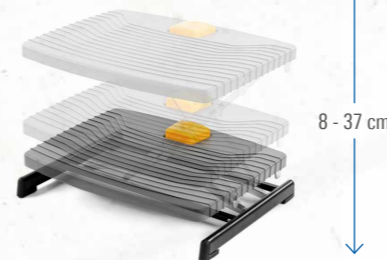

Arbeiten Sie fit und gesund mit der Score Fußstütze

Fühlen Sie auch, dass Ihre Beine baumeln oder dass Ihre Oberschenkel eingeklemmt werden? Dann ist die Score Fußstütze eine gute Lösung. Es bietet eine gute Unterstützung für Ihre Füße, verhindert Straffung und garantiert eine gute Durchblutung. Alle Score Fußrasten sind in Höhe verstellbar und mit einem automatisch neigbaren Trittbrett ausgestattet. Damit können Sie jedem hohen Arbeitsplatz optimale Unterstützung für Ihre Beine bieten. Score bietet Fußstützen in verschiedenen Größen. Indem Sie gelegentlich Ihre Füße bewegen, können Sie abwechselnd und dadurch entspannt sitzen.

Einfache Einstellung

großer Einstellbereich

robustes Design

Immer die richtige Arbeitshöhe

An einem (zu) hohen Arbeitsplatz ist eine Score Fußstütze wichtig. Beugt baumelnde Beine vor und gleicht Höhenunterschiede aus von Ihrem höheren Schreibtisch, Theke, u.s.w.