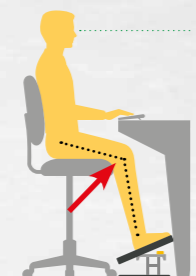

Arbeiten Sie fit und gesund mit der Score Fußstütze

Fühlen Sie auch, dass Ihre Beine baumeln oder dass Ihre Oberschenkel eingeklemmt werden? Dann ist die Score Fußstütze eine gute Lösung. Es bietet eine gute Unterstützung für Ihre Füße, verhindert Straffung und garantiert eine gute Durchblutung. Alle Score Fußrasten sind in Höhe verstellbar und mit einem automatisch neigbaren Trittbrett ausgestattet. Damit können Sie jedem hohen Arbeitsplatz optimale Unterstützung für Ihre Beine bieten. Score bietet Fußstützen in verschiedenen Größen. Indem Sie gelegentlich Ihre Füße bewegen, können Sie abwechselnd und dadurch entspannt sitzen.

Einfache Einstellung

großer Einstellbereich

robustes Design

Immer die richtige Arbeitshöhe

An einem (zu) hohen Arbeitsplatz ist eine Score Fußstütze wichtig. Beugt baumelnde Beine vor und gleicht Höhenunterschiede aus von Ihrem höheren Schreibtisch, Theke, u.s.w.

Einfache Einstellung

Mit dem benutzerfreundlichen 1 Fuß zu bedienenden Höhenverstellung legen Sie die Fußstütze in einer Berührung in der richtigen Höhe und Winkel.

Stehend arbeiten

Indem man einen Fuß wechselt die Fußstütze anziehen halte dich dynamisch und entspannte Arbeitshaltung.

Stuhl mit Fußstütze

- Verwenden Sie einen Score-Arbeitsstuhl mit einem integrierten Fußbrett.
- Das Trittbrett kann vom Sitz aus auf die gewünschte Höhe eingestellt werden.
- Das Trittbrett bewegt sich mit der Höheneinstellung des Stuhls mit.
- Das Trittbrett kann hochgeklappt werden